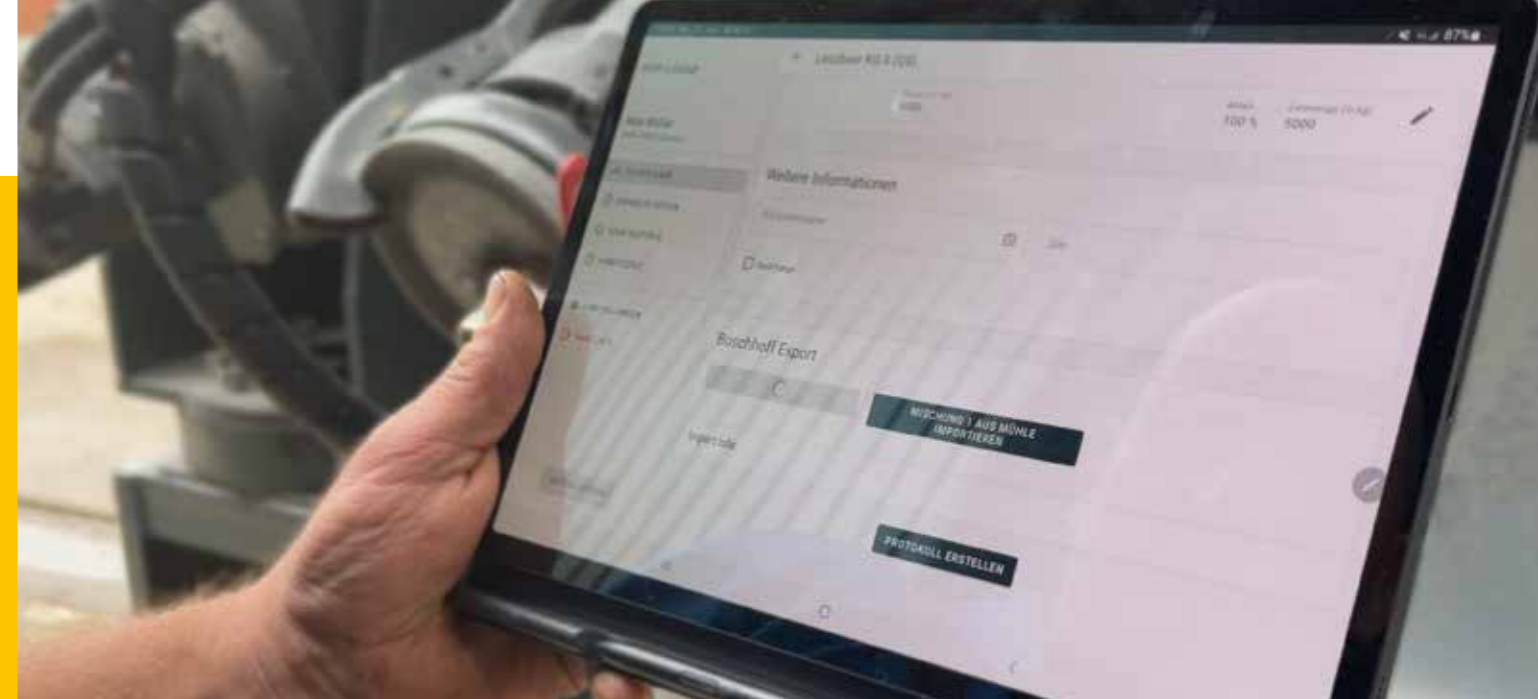

- ✓ Unikátní – spousta mletí a míchání, málo papírování
- ✓ 30 let zkušeností v obchodu s krmivem
- ✓ Optimální řízení procesů
- ✓ Propojení s Tourmix Control (Buschhoff Tourmix 04)
- ✓ Vyhovující standardu pouhým stisknutím tlačítka
- ✓ Zvýšení zákaznického servisu a loajality
- ✓ Pro případ nouze: Snadný a rychlý plán náhrady
- ✓ Implementovatelný Integrovaný zákaznický portál
- ✓ Atraktivní marketing – silná značka

Stahujte nyní...

 Mobilní aplikace

 Webová aplikace

Proč aplikaci pro dodavatele mobilních krmiv?

Všechno se stává digitálnější. V zemědělství také. Nyní i ve výrobě krmiv.

- ✓ Dokumentace a sledovatelnost
- ✓ Zadávání objednávek a fakturace přes rozhraní
- ✓ Větší efektivita, méně papírování a ústních dohod
- ✓ Méně stresu, větší orientace na zákazníka
- ✓ Jednoduchá správa zákazníků
- ✓ Jednoduchá funkce a správa receptur
- ✓ Snadná tvorba směsi díky připojení k míchárně
- ✓ Optimální plánování tras
- ✓ Certifikáty a možnosti hodnocení pouhým stiskem tlačítka