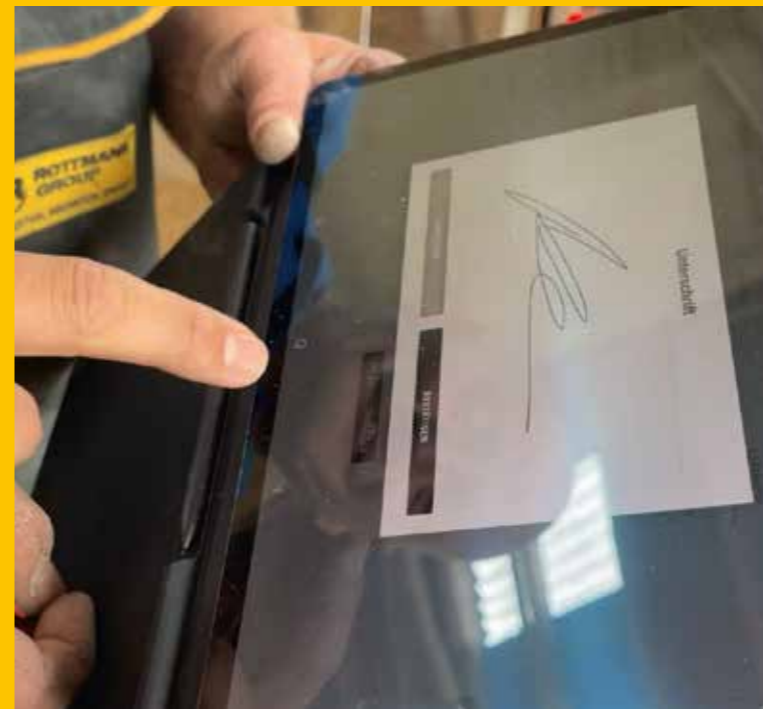

agramix feed-management 4.0