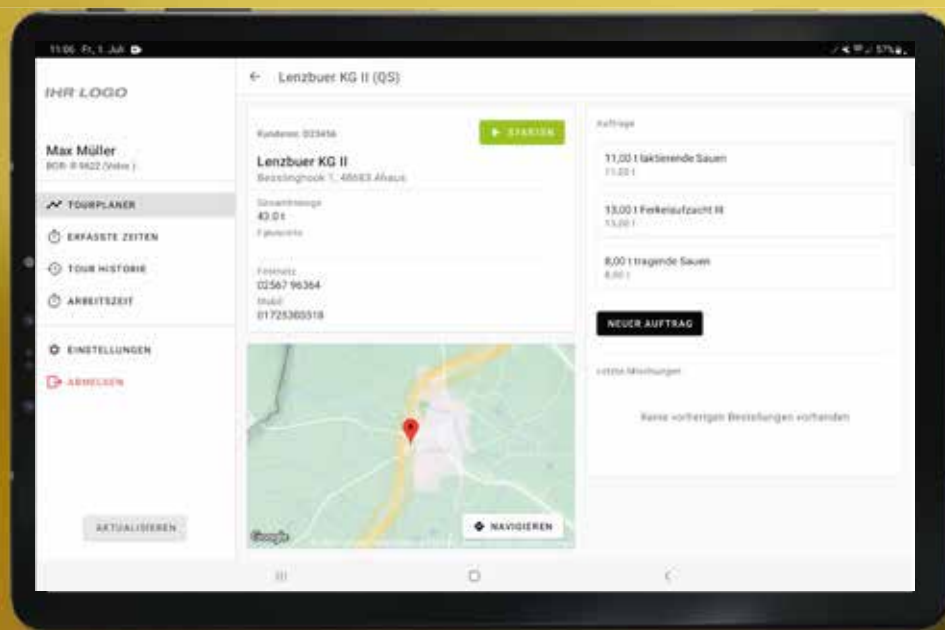

agramix[®]
MOBILE FEED MIXING APP

VYFIKO

***Efektivní aplikace pro dodavatele
s mobilními míchacími zařízeními***

Mobilní aplikace

Webová aplikace

agramix – dokumentace od A do Z

Proč agramix?

Mletí a míchání KONEČNĚ bez otravného papírování

- ✓ Unikátní – spousta mletí a míchání, málo papírování
- ✓ 30 let zkušeností v obchodu s krmivem
- ✓ Optimální řízení procesů
- ✓ Propojení s Tourmix Control (Buschhoff Tourmix 04)
- ✓ Vyhovující standardu pouhým stisknutím tlačítka
- ✓ Zvýšení zákaznického servisu a loajality
- ✓ Pro případ nouze: Snadný a rychlý plán náhrady
- ✓ Implementovatelný Integrovaný zákaznický portál
- ✓ Atraktivní marketing – silná značka